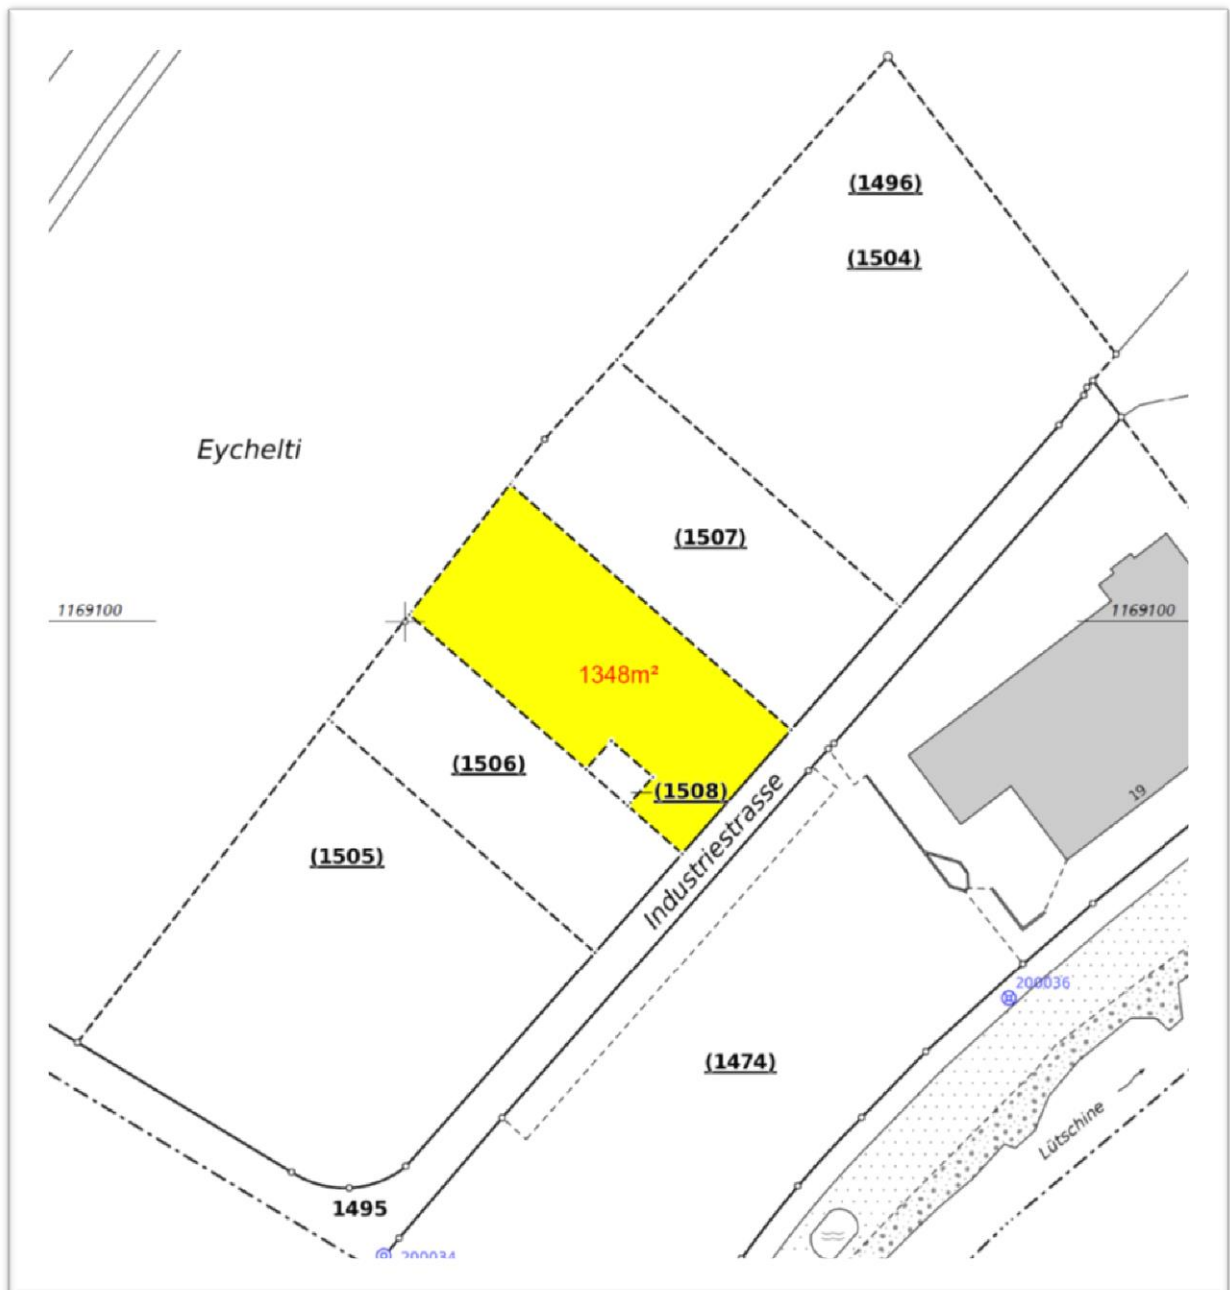

Einwohnergemeinde Matten b.I.

Abgabe von Gewerbeland im Baurecht

In der neu geschaffenen Arbeitszone Flugplatz auf dem Gebiet der Einwohnergemeinde Matten steht noch die letzte Teilfläche des Areals „Eychelti“ mit einer Fläche von insgesamt 1348 m² zur Abgabe im Baurecht zur Verfügung.

Es handelt sich dabei um folgendes Grundstück an der Industriestrasse:

Bewerbungen sind einzureichen an:

Einwohnergemeinde Matten b. Interlaken
«Baurecht Eychelti, Bewerbung»
Baumgartenstrasse 14
3800 Matten bei Interlaken