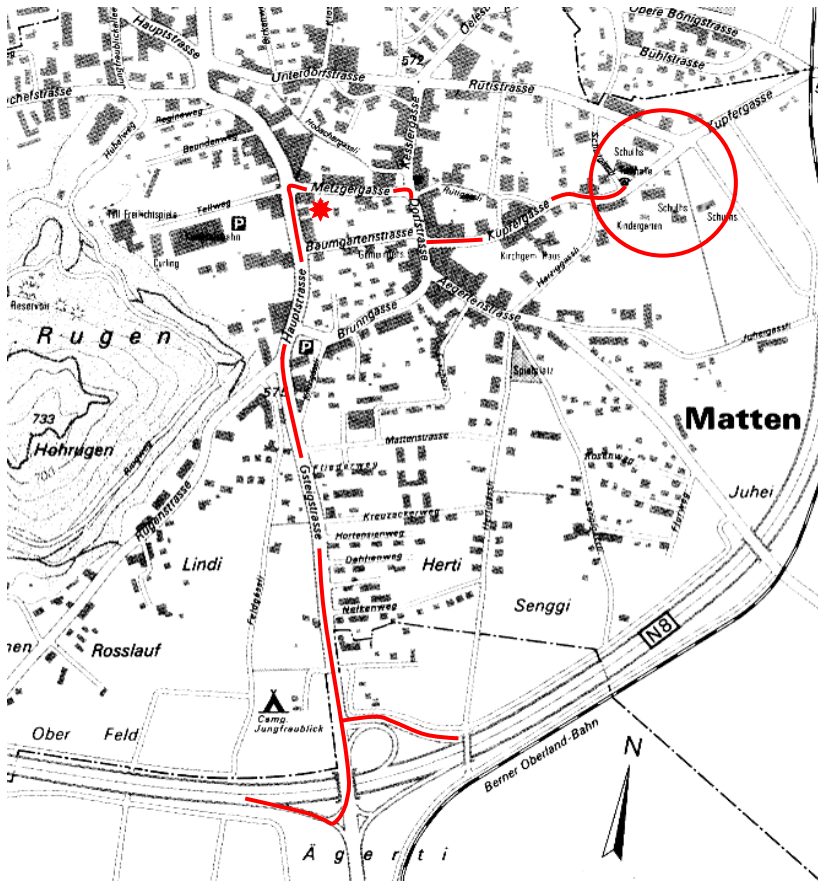

## Schule Matten: Zufahrtsplan

- Autobahnausfahrt Wilderswil
- Richtung Matten / Interlaken Zentrum
- Nach der Bäckerei Steininger (\*) nach rechts abbiegen
- Nach dem Coop wieder rechts
- Die nächste Strasse links ist die Kupfergasse