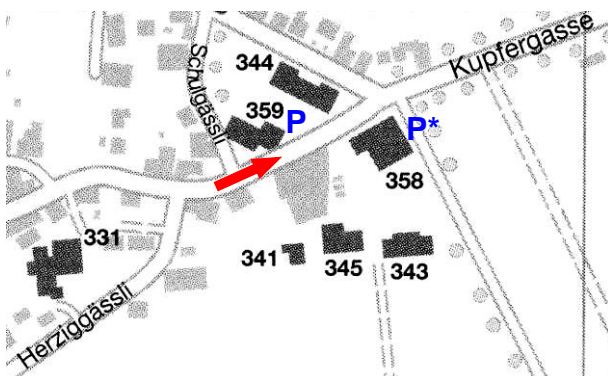

Schulanlage

- 344 Schulhaus Moos
- 359 Turnhalle und Fachtrakt Moos
- 358 Doppelturnhalle Chabismoos
- 343 Schulhaus Chabismoos
- 345 Schulhaus Spüelimaad
- 341 Kindergarten Spüelimaad

331 Kirchgemeindehaus

P* reservierte Schulparkplätze